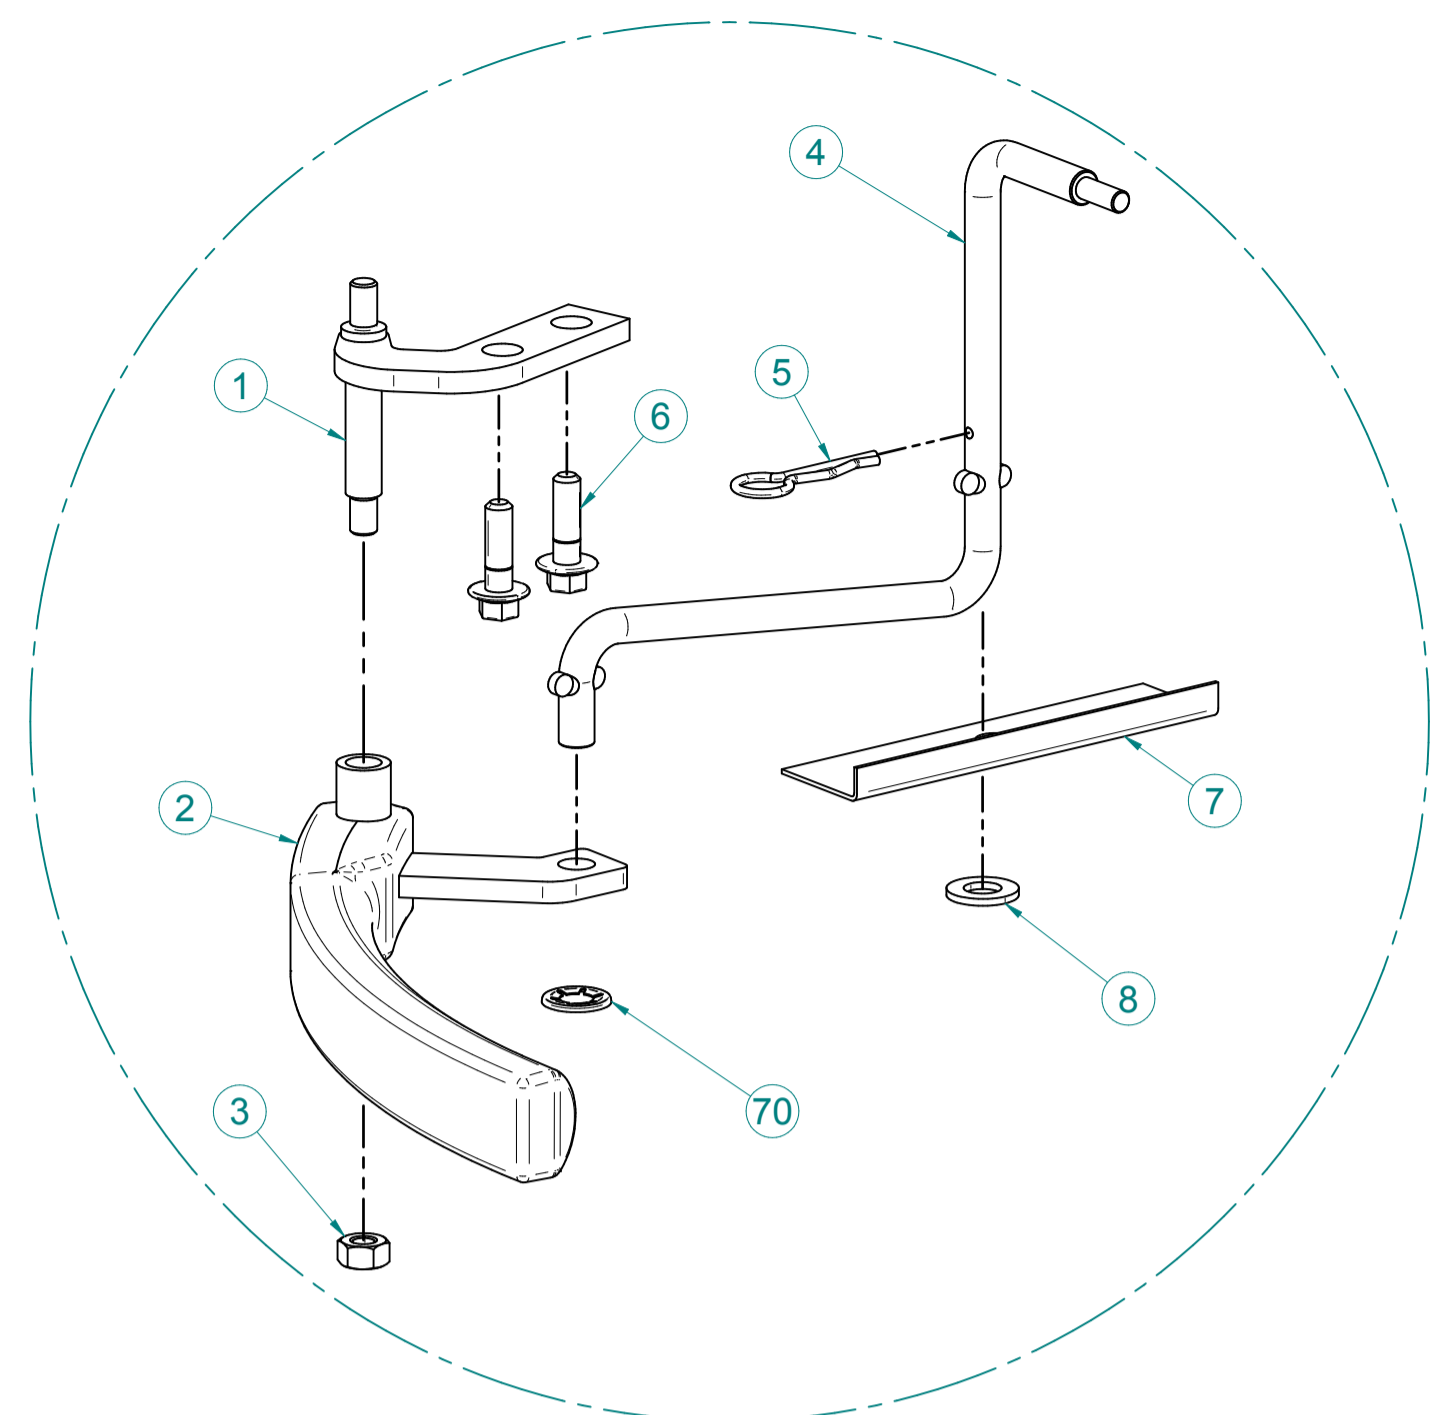

DETTA DOCUMENT ÄR NIBE AB'S EGENDOM. DET FÅR INTE ANVÄNDAS UTAN NIBE AB'S TILLÅTNA. NIBE AB ANVÄNDRS I DENNA TEKNISKA TECKNINGEN SOM TILLGÅNGSBÄRANDE REPRODUKTION. DELS I DENNA TECKNINGEN OCH I DENNA TECKNINGENS ÖVERTRÄFFANDE HARVÄR BEVÄRANDE MED STÖD AV GÄLLANDE LAG.

THIS DOCUMENT IS THE PROPERTY OF NIBE AB. IT SHALL NOT BE EITHER IN WHOLE OR IN PART REPRODUCED, COPIED, TRANSMITTED, OR USED FOR ANY PURPOSE WITHOUT THE WRITTEN CONSENT OF NIBE AB. ANY VIOLATION OF THESE CONDITIONS WILL BE LIABLE TO LEGAL ACTION.

DETAIL A